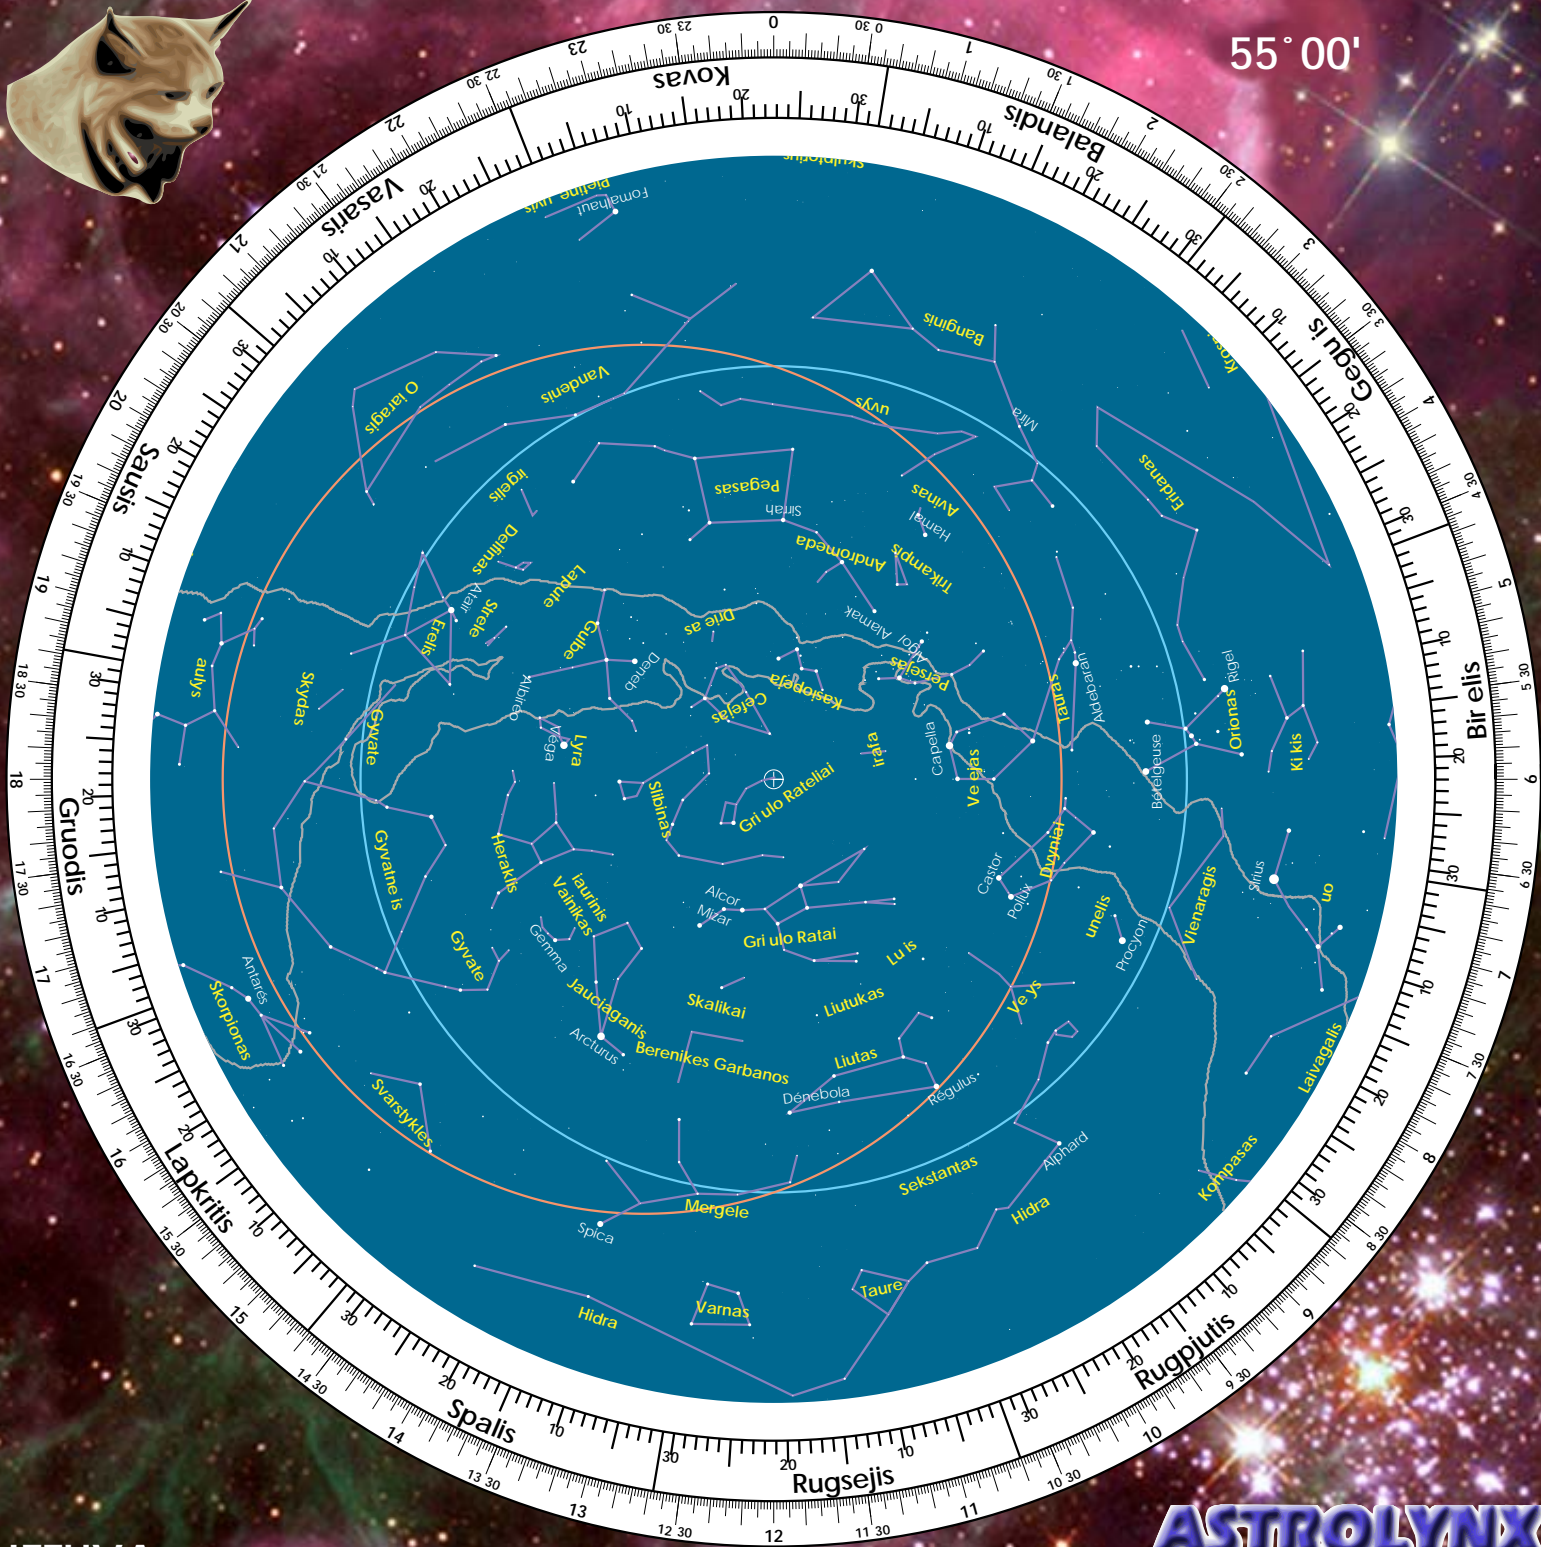

55° 00'

LIETUVA

ASTROLYNX  
www.astrolynx.com