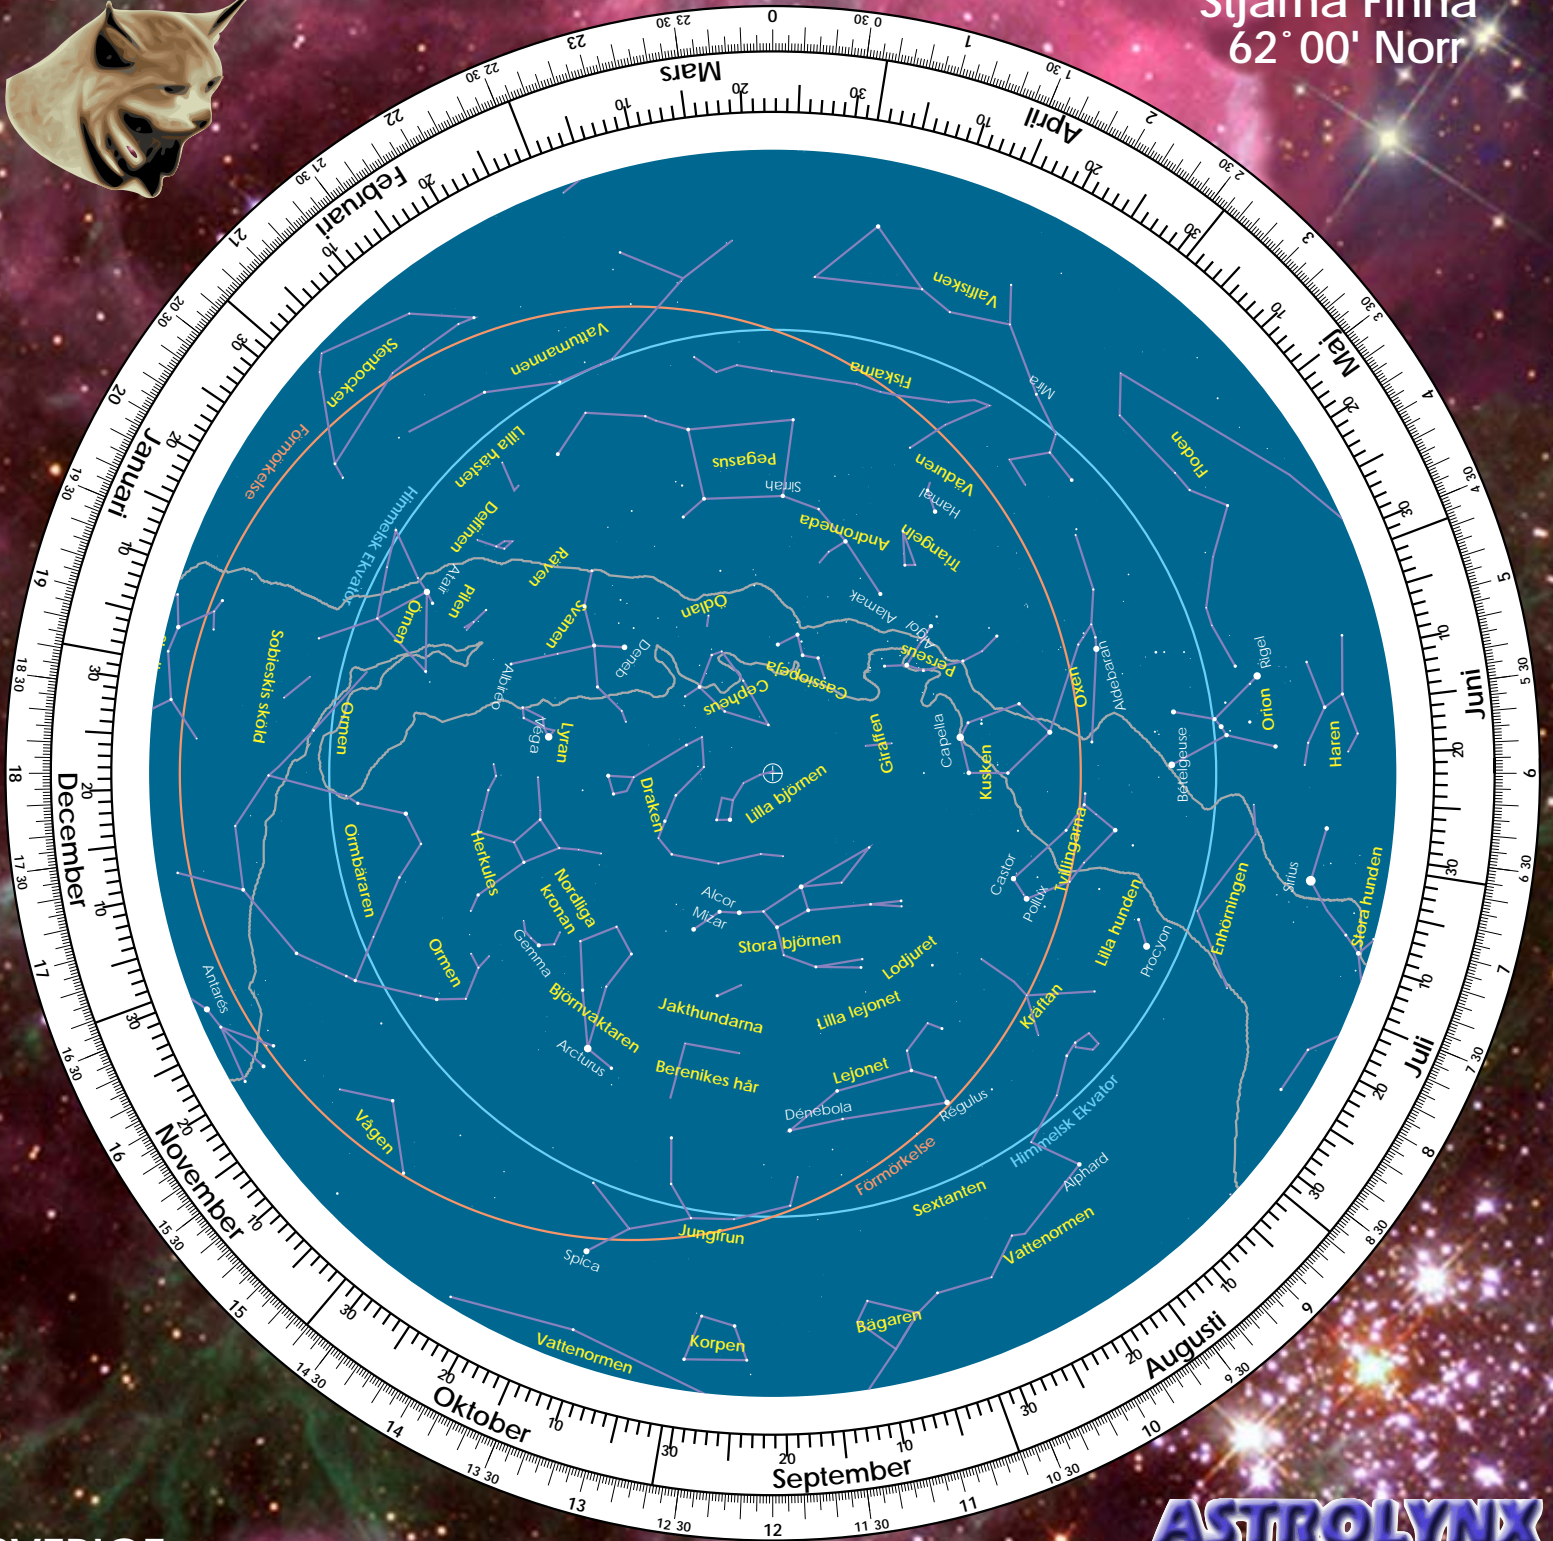

Stjärna Finna
62° 00' Norr

SVERIGE

ASTROLYNX
www.astrolynx.com