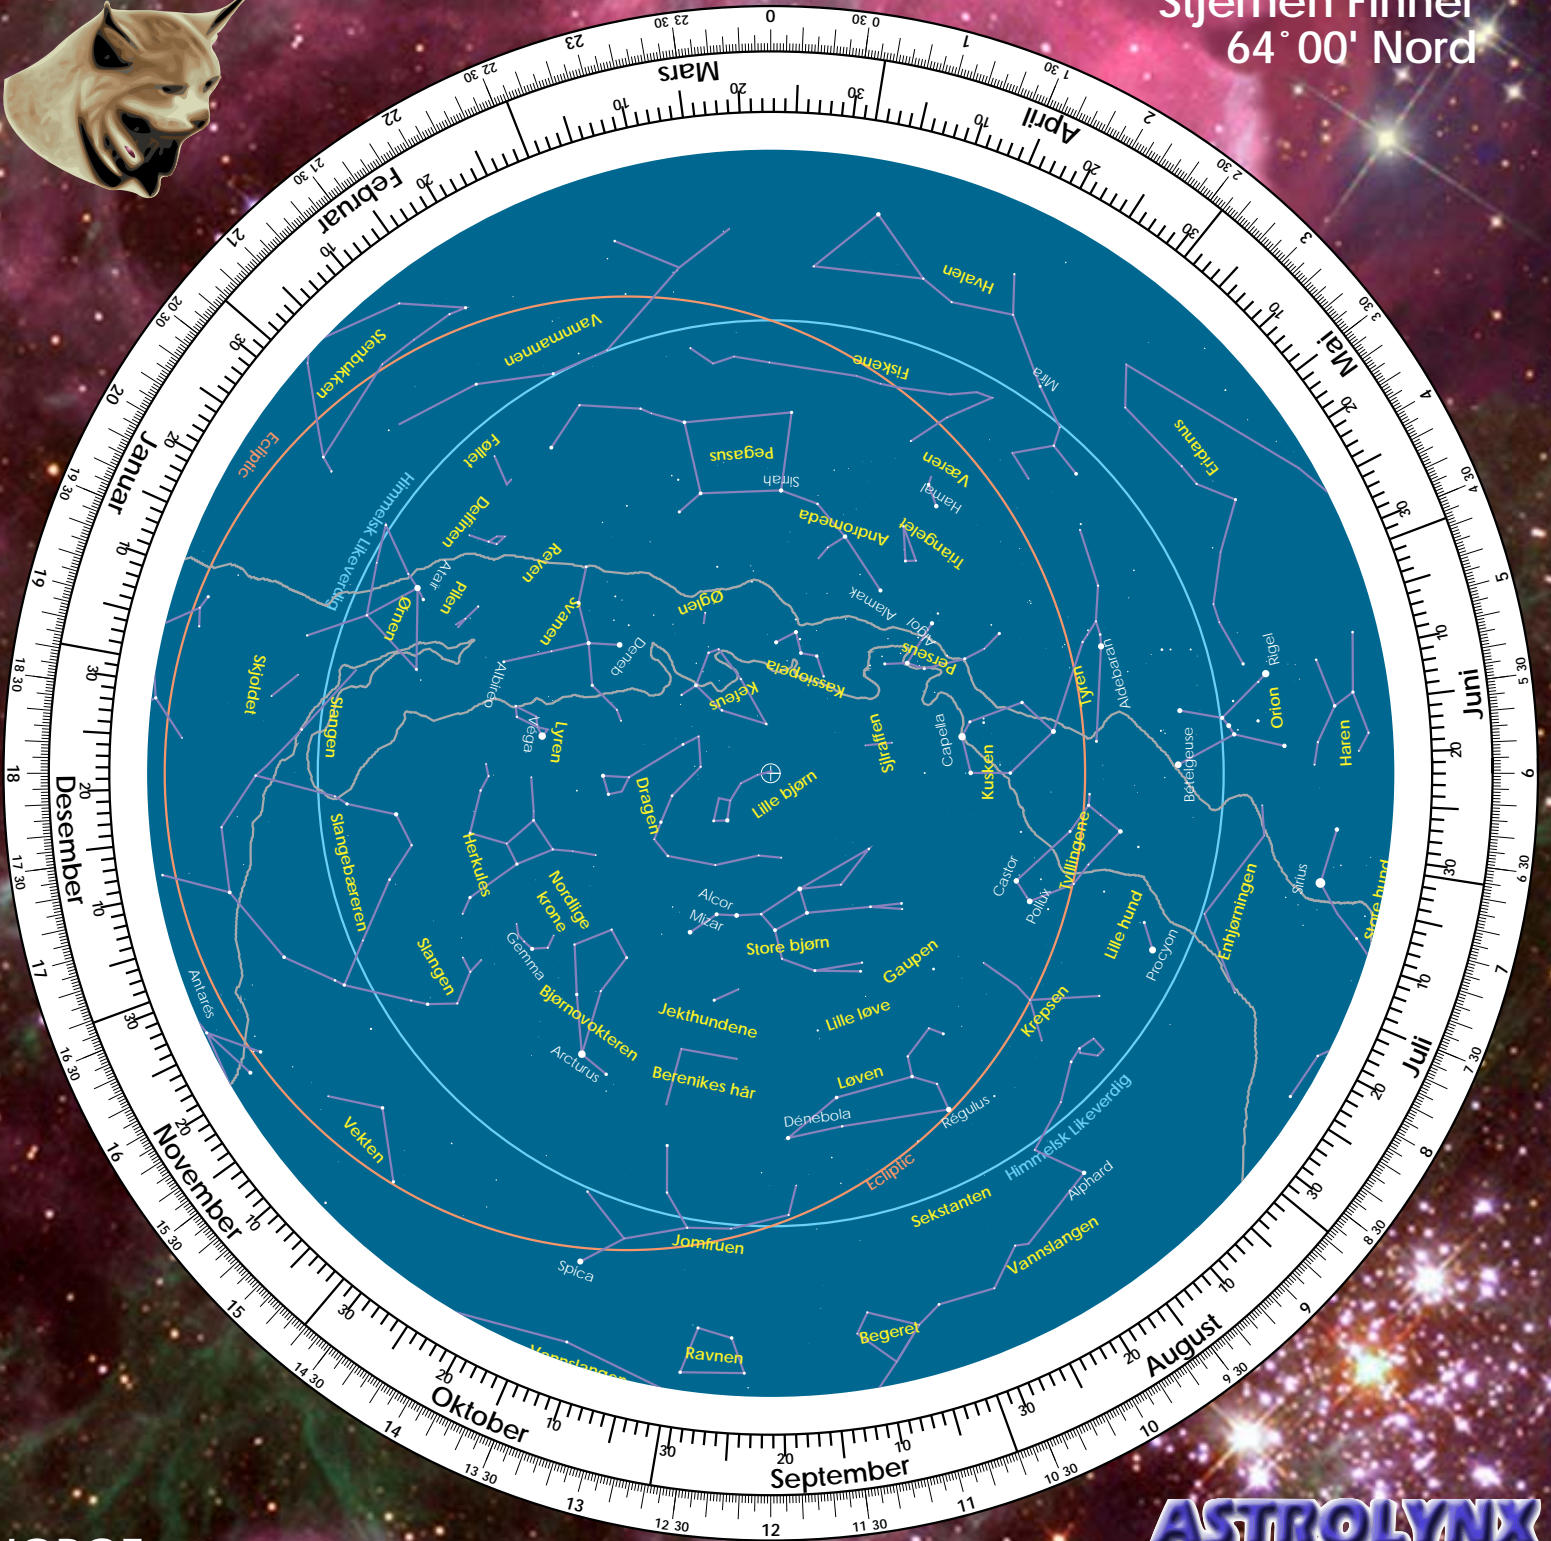

Stjernen Finner 64° 00' Nord

NORGE

ASTROLYNX
www.astrolynx.com