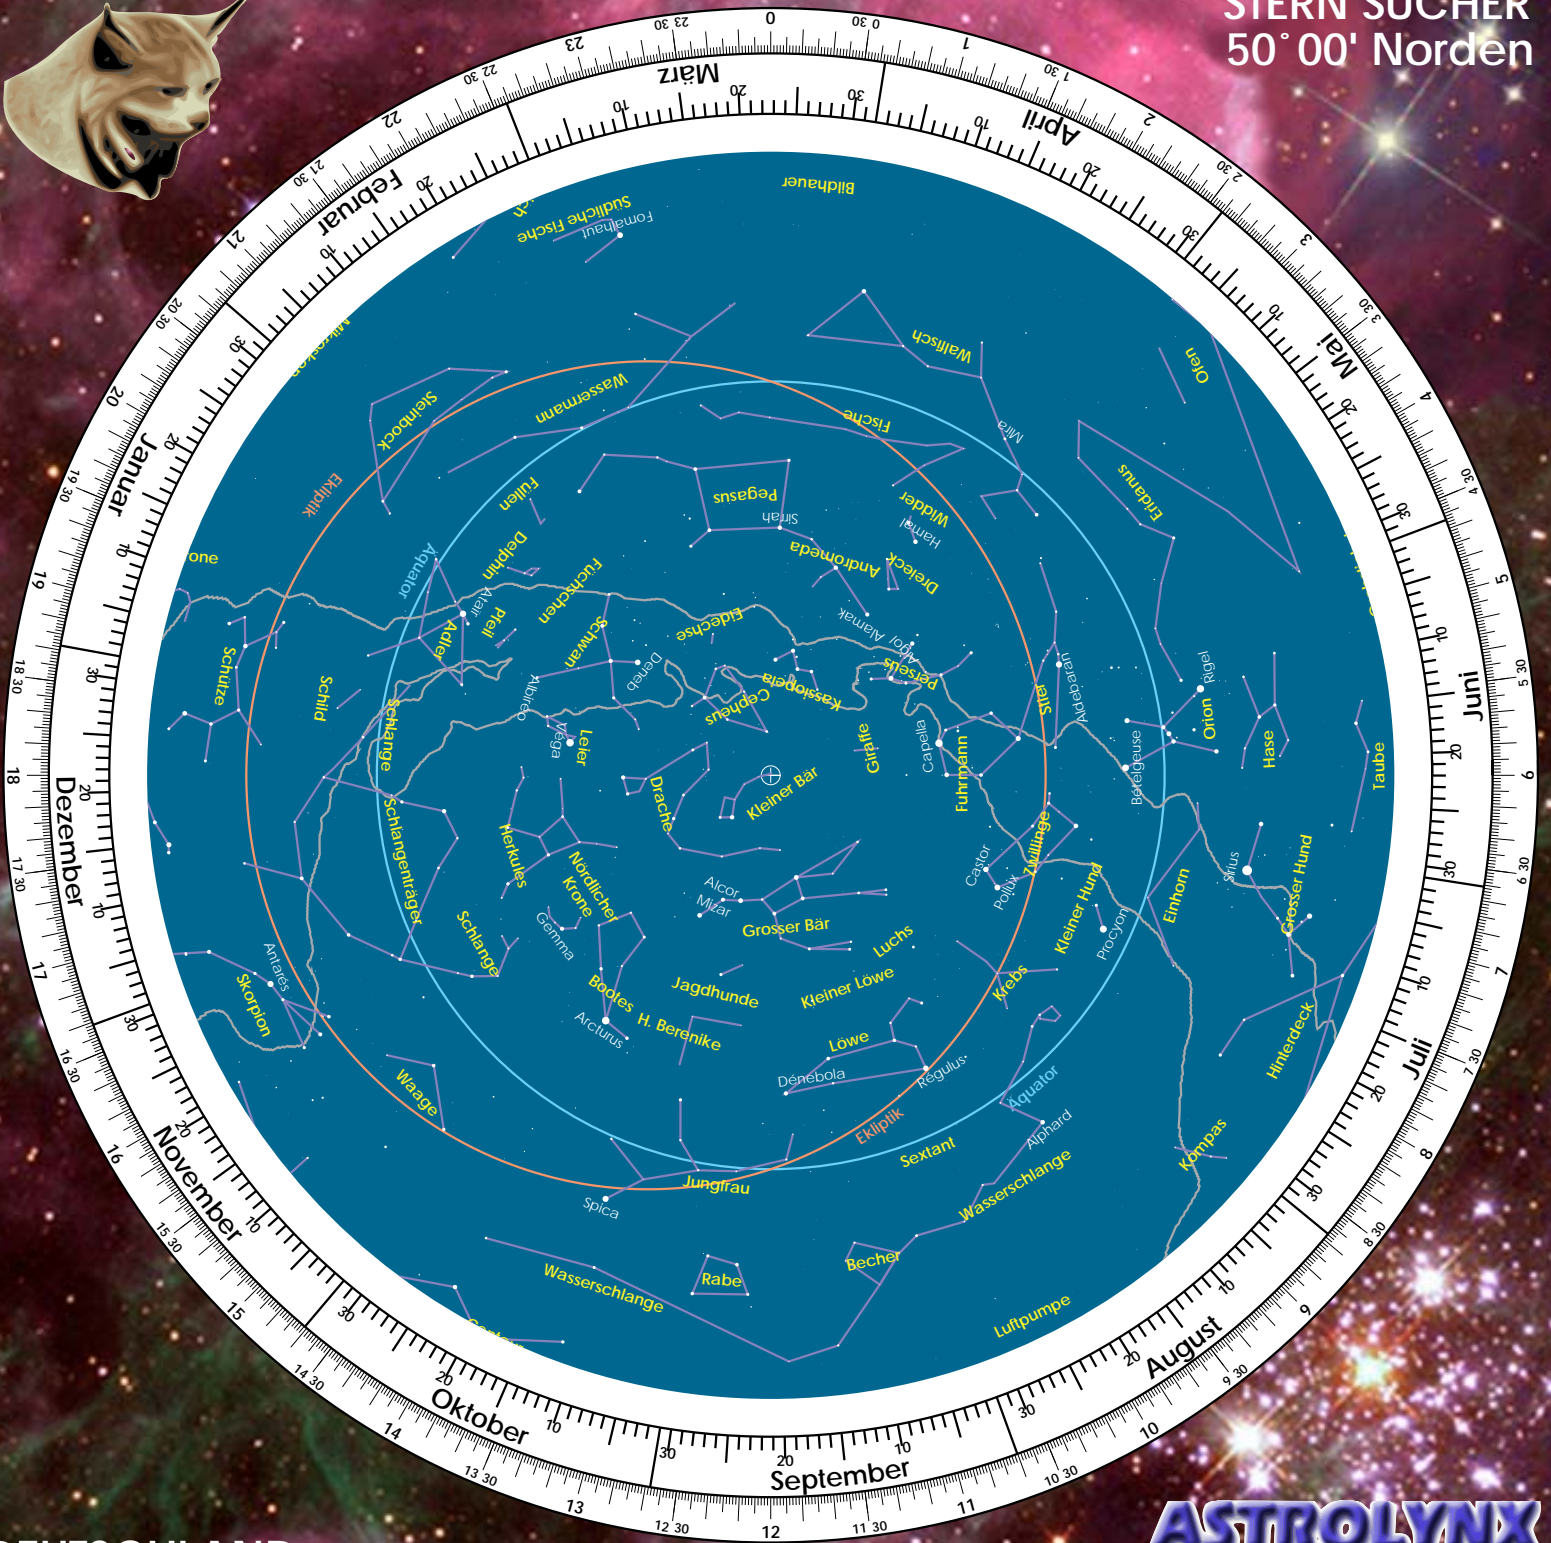

STERN SUCHER 50° 00' Norden

DEUTSCHLAND

ASTROLYNX
www.astrolynx.com